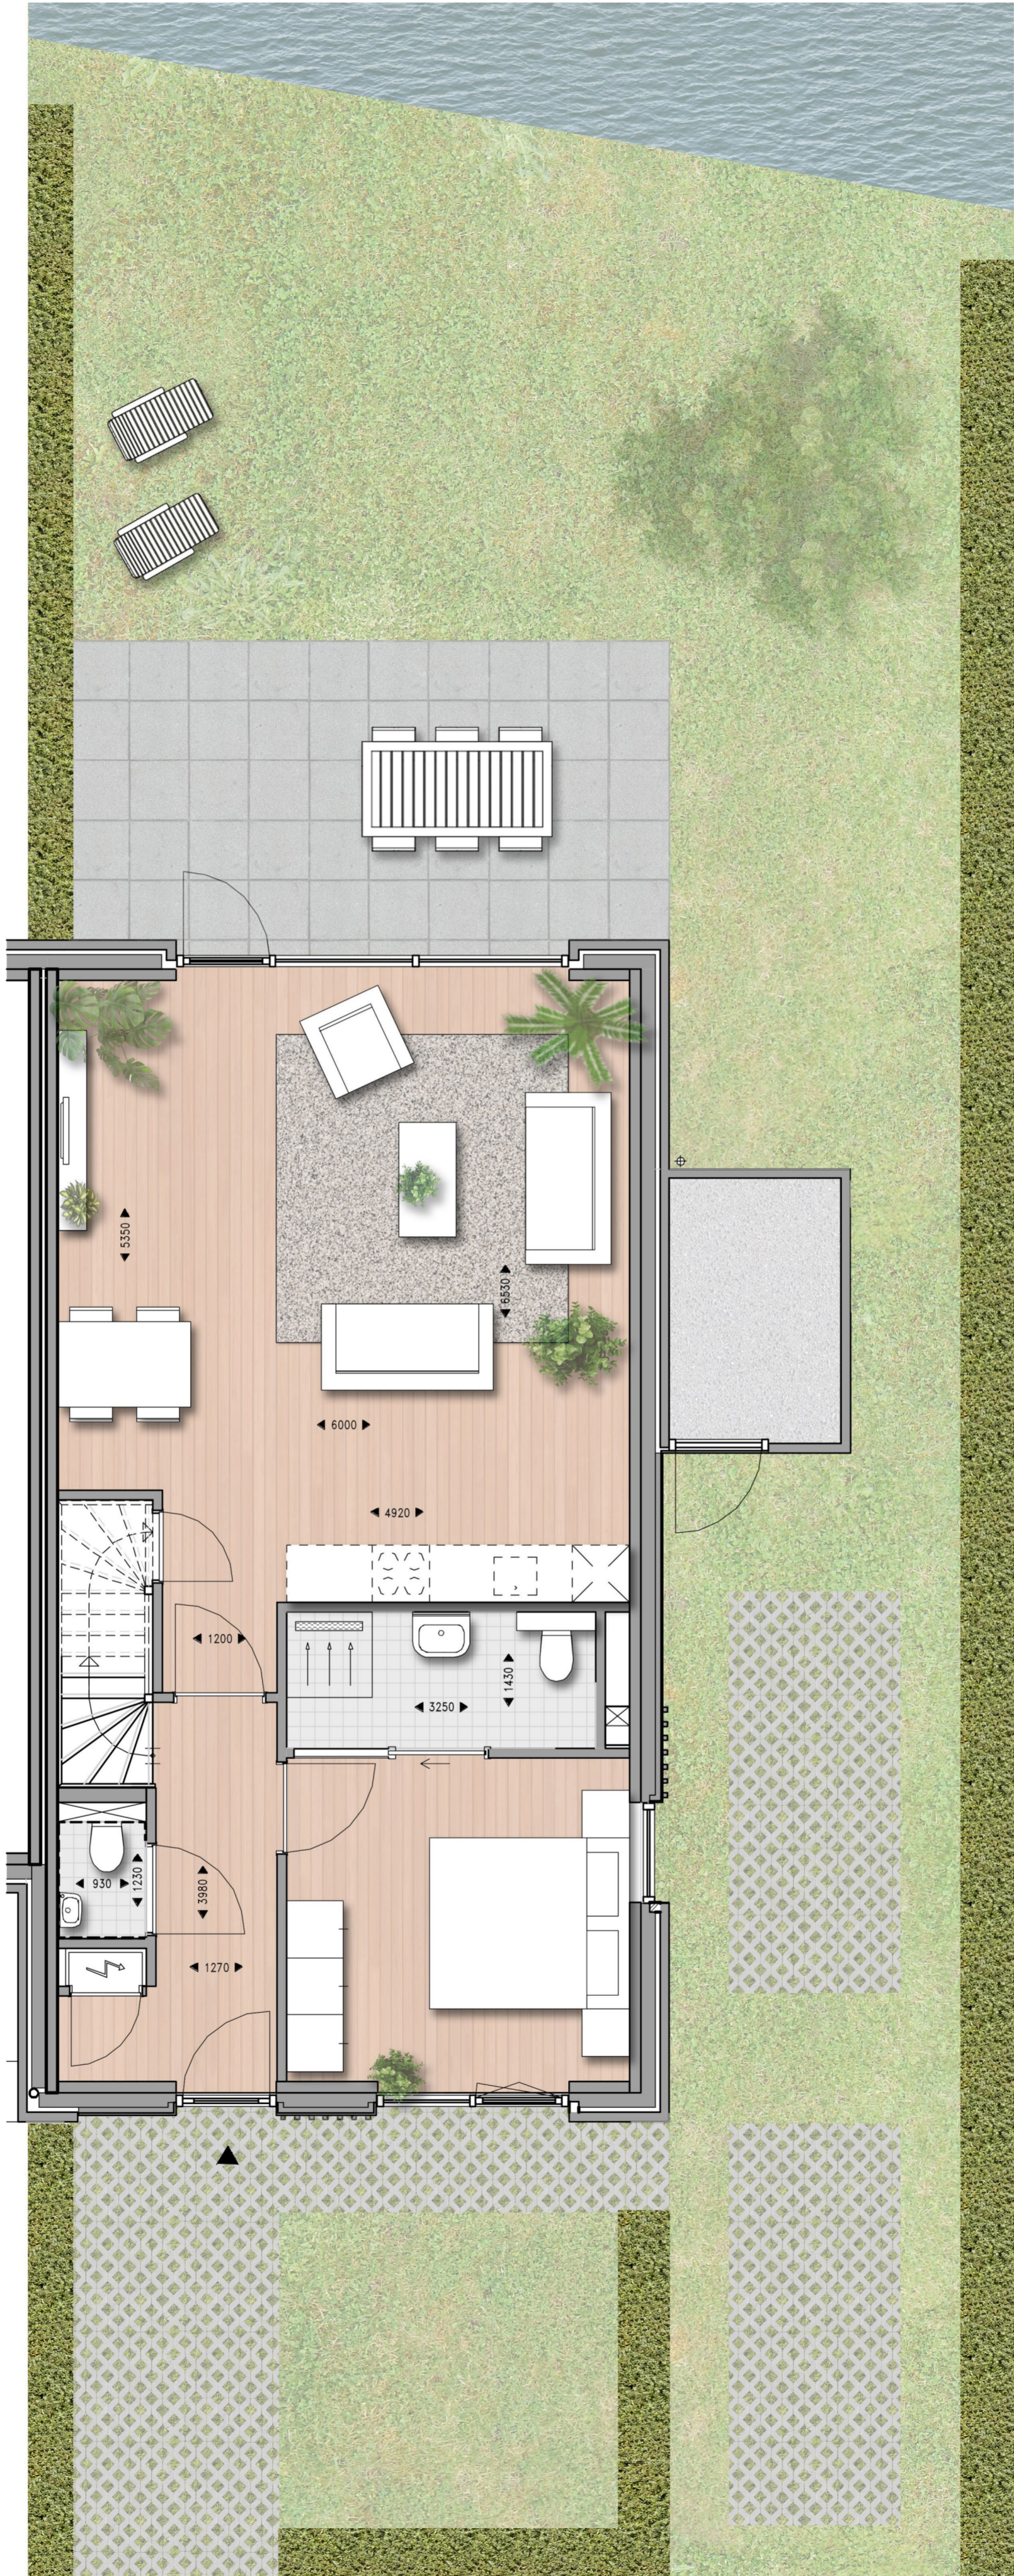

KASSENOVA - EENGEZINSWONING LEVENSLLOOPBESTENDIG

Schaal 1:50

KLUNDER ARCHITECTEN